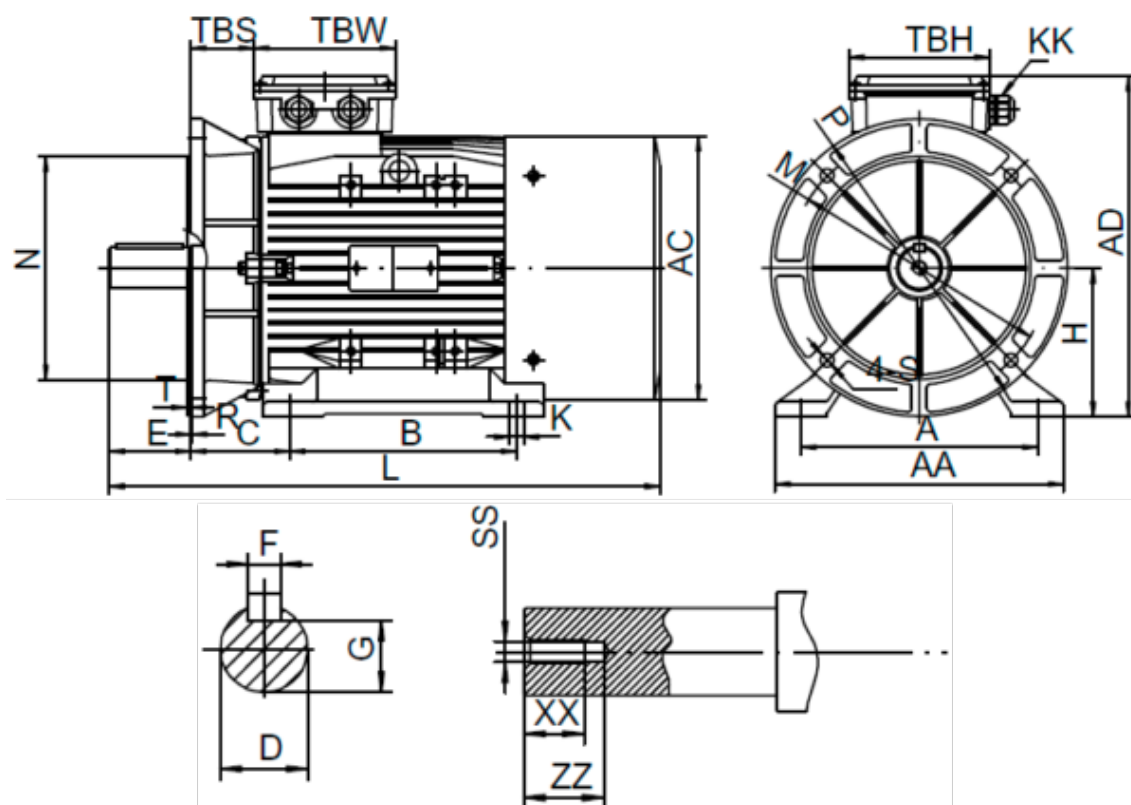

Varenummer: 25180300042740

Beskrivelse: Kleedrive T3A 200L-4 30kw 1400 o/min UL/CSA
3x400/690V 50 HZ IP55 B35 Eff=93,6%

Mål

| | | |
|-----------|----------------|-----------|
| A = 318 | F = 16 | TBW = 190 |
| AA = 390 | G = 49 | XX = 42 |
| AC = Ø368 | H = 200 | ZZ = 53 |
| AD = 460 | KK = 2-M40*1.5 | |
| B = 305 | L = 745 | |
| C = 133 | SS = M20 | |
| D = Ø55 | TBH = 190 | |
| E = 110 | TBS = 85 | |